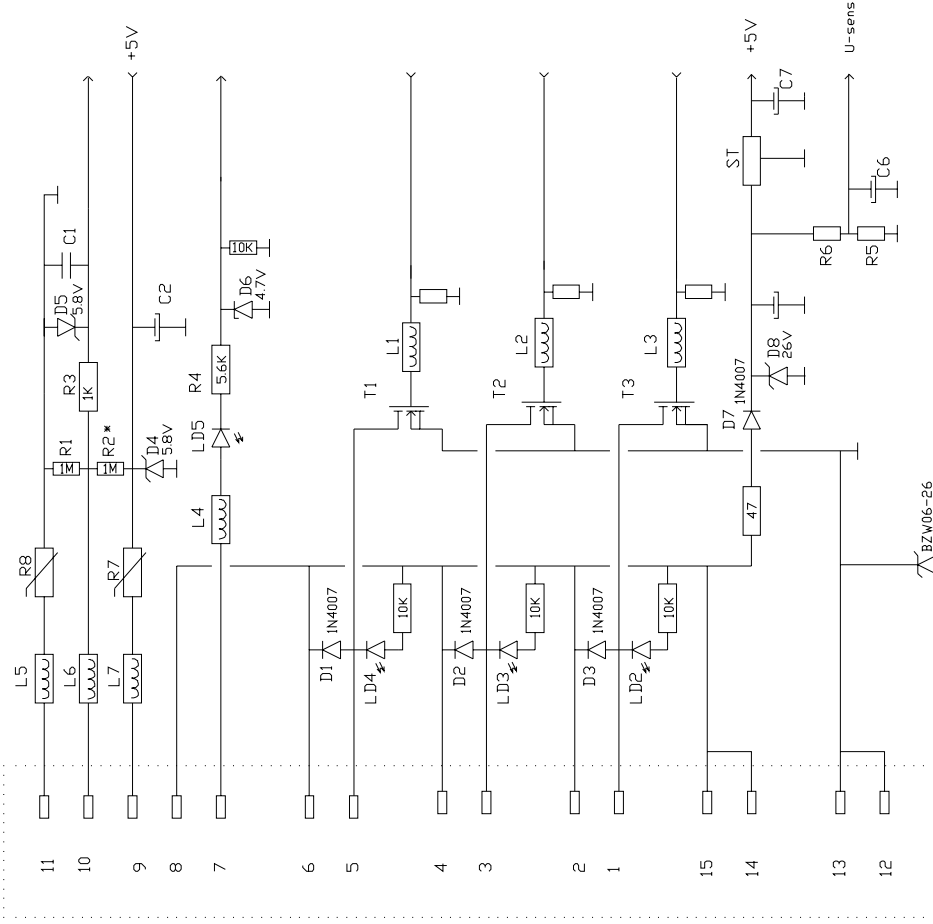

# D-SUB

\* Not in all types

TYP		KONSTR
MARKE		I/O anslutning C257
FIL		C257_I0
<b>JÖRGENSEN</b> =INDUSTRIELEKTRONIK AB= JÄRNVÄGGGATAN 1 535 30 KVARNUM tel. 0512-92229 fax 0512-92115 e-mail: info@jorgensen-elektronik.se http://www.jorgensen-elektronik.se		