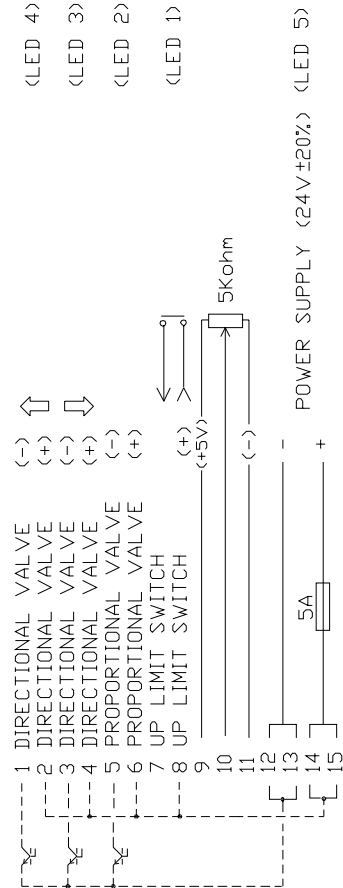

15-POL D-SUB (MALE)

- <LED 4>
- <LED 3>
- <LED 2>
- <LED 1>

RAMPTIME 1sec

TYP	JÖRGENSEN	Art. 82-25701	TORBERG	MJ
MARK	INDUSTRIELEKTRONIK AB	PROPORTIONALAMPLIFIER		
FILE	Jörnvägsgrötan 1 535 30 Kvånåm			
	tel. 0512-92229 fax 0512-92115			
	www.jorgensen-elektronik.se			
				C257_V1