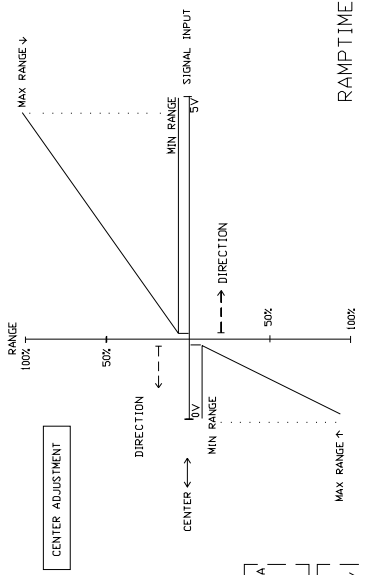

15-POL D-SUB (MALE)

- <LED 4>
- <LED 3>
- <LED 2>
- <LED 1>

RAMPTIME 1sec

TYP	JÖRGENSEN	Art. 82-25701	TORBERG	MJ
MARK	INDUSTRIELEKTRONIK AB	PROPORTIONALAMPLIFIER		
FILE	Jörnvägsgrötan 1 535 30 Kvånåm			
	tel. 0512-92229 fax 0512-92115			
	www.jorgensen-elektronik.se			
				C257_V1