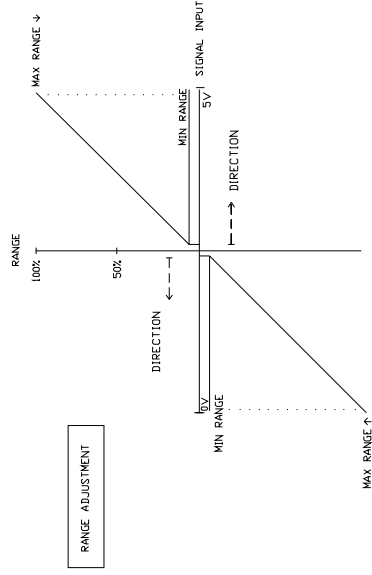

15-POL D-SUB (MALE)

- <LED 4>
- <LED 3>
- <LED 2>
- <LED 1>

RAMPTIME 1sec

TYP	JÖRGENSEN	Art. 82-25701	TORBERG	MJ
MARK	INDUSTRIELEKTRONIK AB	PROPORTIONALAMPLIFIER		
FILE	Jörnvägsgrötan 1 535 30 Kvånåm			
	tel. 0512-92229 fax 0512-92115			
	www.jorgensen-elektronik.se			
				C257_V1