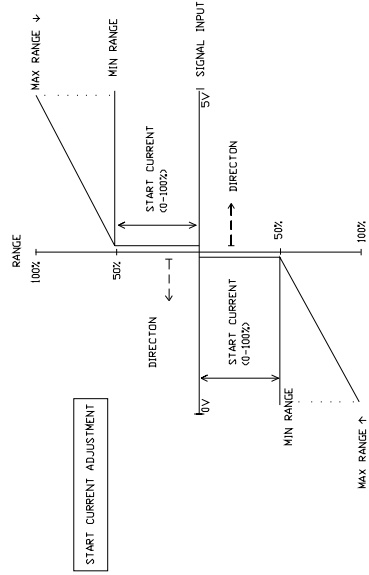

15-POL D-SUB (MALE)

- <LED 4>
- <LED 3>
- <LED 2>
- <LED 1>

RAMPTIME 1sec

TYP	JÖRGENSEN	Art. 82-25701	TORBERG	MJ
MARK	INDUSTRIELEKTRONIK AB	PROPORTIONALAMPLIFIER		
FILE	Jörnvägsgrötan 1 535 30 Kvånåm			
	tel. 0512-92229 fax 0512-92115			
	www.jorgensen-elektronik.se			
				C257_V1