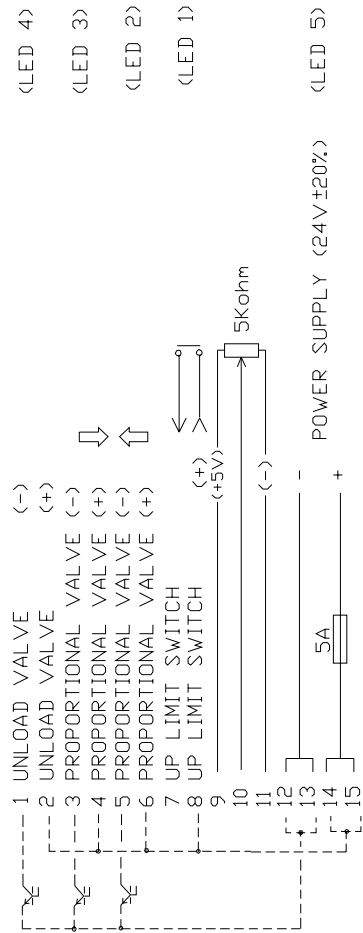

15-POL D-SUB (MALE)

JÖRGENSEN		TYP	82-25703	KONSTR.	MJ
INDUSTRIELEKTRONIK AB		MARK	PROPORTIONALAMPLIFIER	DATUM	
Järnvägsgratan 1 535 30 Kvånåm		FIL			
tel. 0512-92229 fax 0512-92115		C257_V3			
www.jorgensen-elektronik.se					