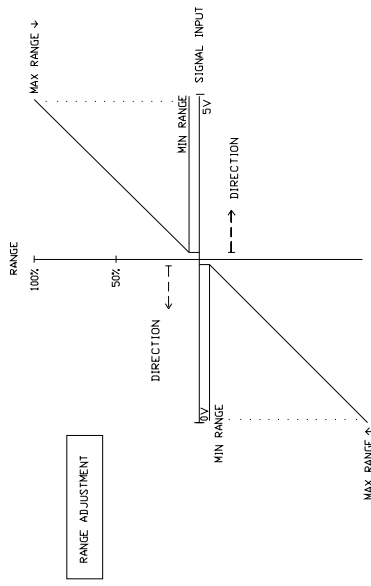

15-POL D-SUB (MALE)

JÖRGENSEN		TYP	82-25703	KONSTR.	MJ
INDUSTRIELEKTRONIK AB		MARK	PROPORTIONALAMPLIFIER	DATUM	
Järnvägsgratan 1 535 30 Kvånåm		FIL			
tel. 0512-92229 fax 0512-92115		C257_V3			
www.jorgensen-elektronik.se					