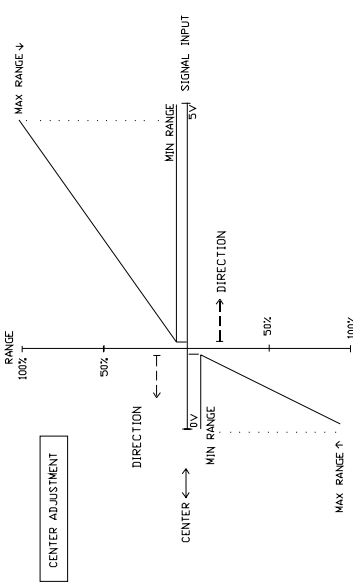

15-POL D-SUB (MALE)

JÖRGENSEN		TYP	82-25703	KONSTR.	MJ
INDUSTRIELEKTRONIK AB		MARK	PROPORTIONALAMPLIFIER	DATUM	
Järnvägsgratan 1 535 30 Kvånåm		FIL			
tel. 0512-92229 fax 0512-92115		C257_V3			
www.jorgensen-elektronik.se					