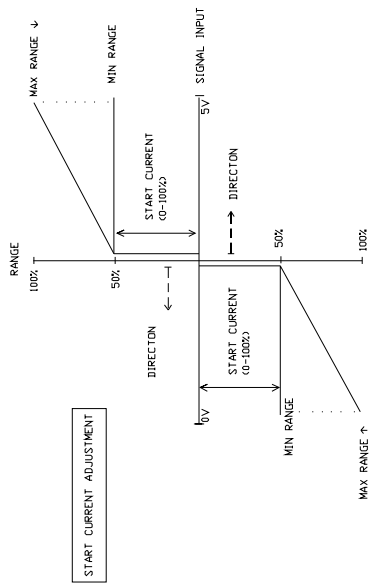

15-POL D-SUB (MALE)

JÖRGENSEN		TYP	82-25703	KONSTR.	MJ
INDUSTRIELEKTRONIK AB		MARK	PROPORTIONALAMPLIFIER	DATUM	
Järnvägsgratan 1 535 30 Kvånåm		FIL			
tel. 0512-92229 fax 0512-92115		C257_V3			
www.jorgensen-elektronik.se					