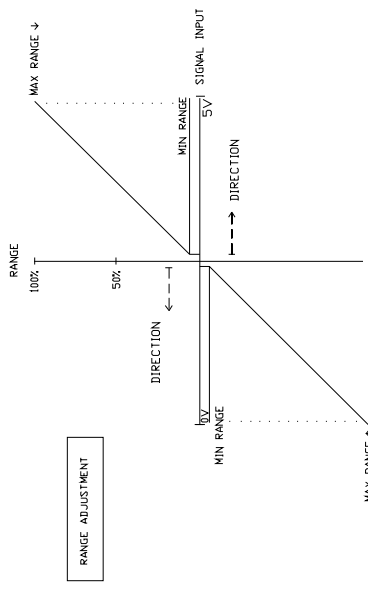

RAMP-TIME  
 160Hz 0.3s - 4s  
 125Hz 0.4s - 6s  
 80Hz 0.6s - 8s  
 60Hz 0.9s - 12s

15-POL D-SUB (MALE)

JÖRGENSEN INDUSTRIELEKTRONIK AB		Art. 82-25708	
Järnvägsgratan 1 535 30 Kvärnum		PROPORTIONALAMPLIFIER	
Tel. 0512-92229 Fax 0512-92115		C257_V8	
www.jorgensen-elektronik.se		KONSTR	
		DATUM	