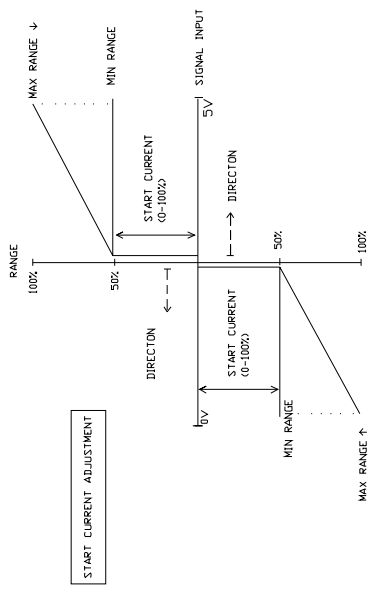

RAMP-TIME  
 160Hz 0.3s - 4s  
 125Hz 0.4s - 6s  
 80Hz 0.6s - 8s  
 60Hz 0.9s - 12s

15-POL D-SUB (MALE)

JÖRGENSEN INDUSTRIELEKTRONIK AB		Art. 82-25708	
Järnvägsgratan 1 535 30 Kvärnum		PROPORTIONALAMPLIFIER	
Tel. 0512-92229 Fax 0512-92115		C257_V8	
www.jorgensen-elektronik.se		KONSTR	
		DATUM	