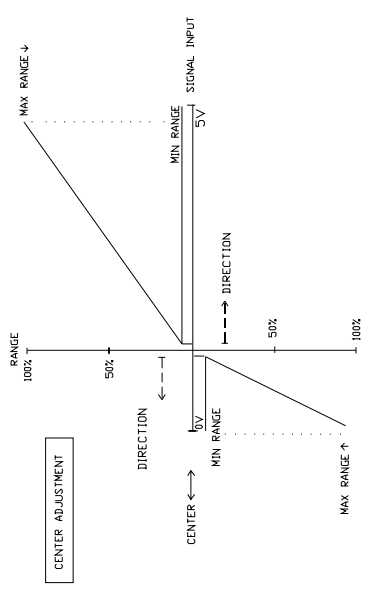

RAMP-TIME  
 160Hz 0.3s - 4s  
 125Hz 0.4s - 6s  
 80Hz 0.6s - 8s  
 60Hz 0.9s - 12s

15-POL D-SUB (MALE)

JÖRGENSEN INDUSTRIELEKTRONIK AB		Art. 82-25708	
Järnvägsgratan 1 535 30 Kvärnum		PROPORTIONALAMPLIFIER	
Tel. 0512-92229 Fax 0512-92115		C257_V8	
www.jorgensen-elektronik.se		KONSTR	
		DATUM	