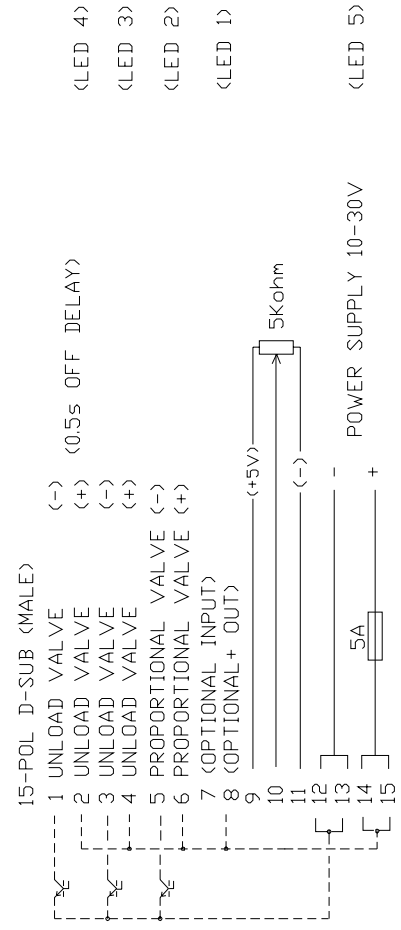

85.5

RAMP-TIME
 160HZ 0.3s - 4s
 125HZ 0.4s - 6s
 80HZ 0.6s - 8s
 60HZ 0.9s - 12s

ONLY FOR APITECH

JÖRGENSEN		TYP	KONSTR
INDUSTRIELEKTRONIK AB		Art. 82-25717	MJ
Järnvägsstation 1 535 30 Kvånum		PROPORTIONALAMPLIFIER	
tel. 0512-92229 fax 0512-92115		DATUM	
www.jorgensen-elektronik.se		C257_V17	