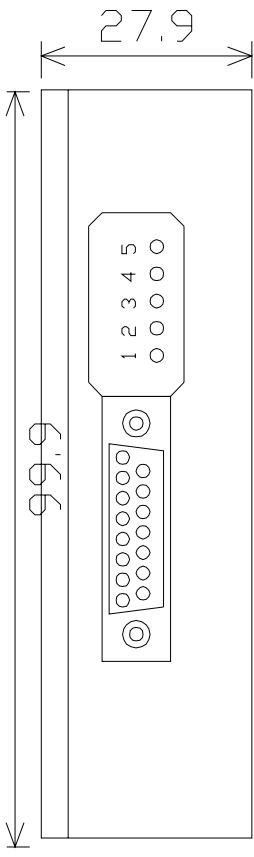

85.5

RAMP-TIME
 160HZ 0.3s - 4s
 125HZ 0.4s - 6s
 80HZ 0.6s - 8s
 60HZ 0.9s - 12s

ONLY FOR APITECH

JÖRGENSEN		TYP	KONSTR
INDUSTRIELEKTRONIK AB		Art. 82-25717	MJ
Järnvägsstation 1 535 30 Kvånum		PROPORTIONALAMPLIFIER	
tel. 0512-92229 fax 0512-92115		DATUM	
www.jorgensen-elektronik.se		C257_V17	