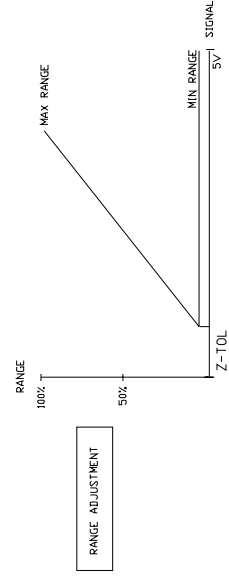

85.5

RAMP-TIME
 160HZ 0.3s - 4s
 125HZ 0.4s - 6s
 80HZ 0.6s - 8s
 60HZ 0.9s - 12s

ONLY FOR APITECH

JÖRGENSEN		TYP	KONSTR
INDUSTRIELEKTRONIK AB		Art. 82-25717	MJ
Järnvägsstation 1 535 30 Kvånum		PROPORTIONALAMPLIFIER	
tel. 0512-92229 fax 0512-92115		DATUM	
www.jorgensen-elektronik.se		C257_V17	