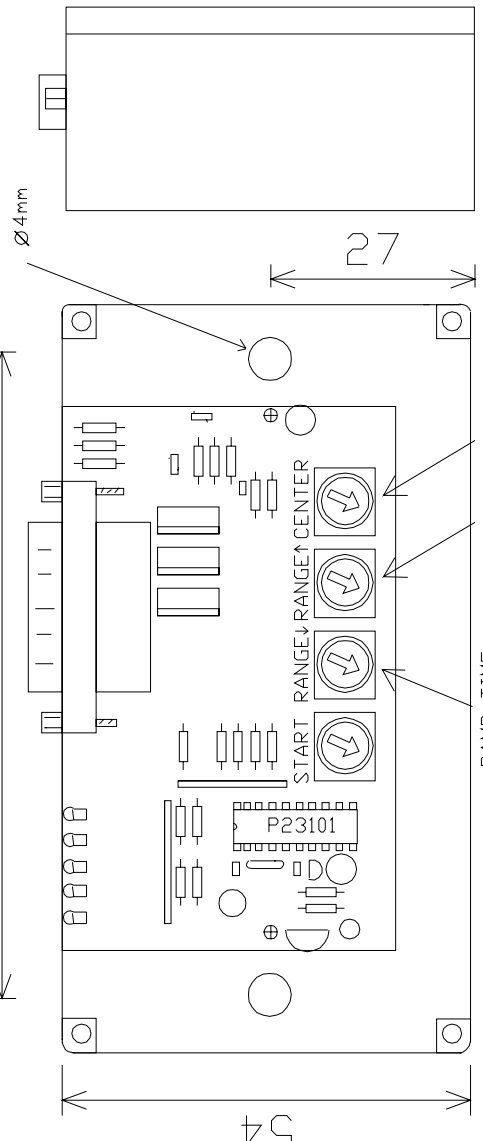

85.5

RAMP-TIME
 160HZ 0.3s - 4s
 125HZ 0.4s - 6s
 80HZ 0.6s - 8s
 60HZ 0.9s - 12s

ONLY FOR APITECH

JÖRGENSEN		TYP	KONSTR
INDUSTRIELEKTRONIK AB		Art. 82-25717	MJ
Järnvägsstation 1 535 30 Kvånum		PROPORTIONALAMPLIFIER	
tel. 0512-92229 fax 0512-92115		DATUM	
www.jorgensen-elektronik.se		C257_V17	