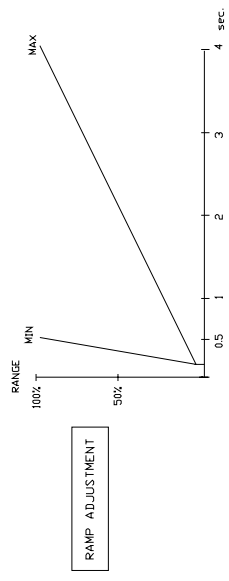

85.5

RAMP-TIME
 160HZ 0.3s - 4s
 125HZ 0.4s - 6s
 80HZ 0.6s - 8s
 60HZ 0.9s - 12s

ONLY FOR APITECH

JÖRGENSEN		TYP	KONSTR
INDUSTRIELEKTRONIK AB		Art. 82-25717	MJ
Järnvägsstation 1 535 30 Kvånum		PROPORTIONALAMPLIFIER	
tel. 0512-92229 fax 0512-92115		DATUM	
www.jorgensen-elektronik.se		C257_V17	