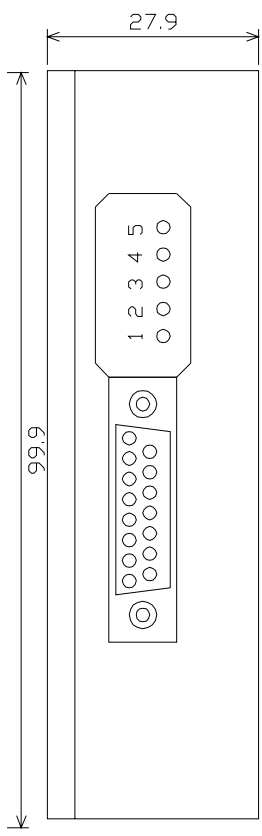

RAMP ADJUSTMENT

RANGE ADJUSTMENT

START CURRENT ADJUSTMENT

ONLY FOR APITECH

JÖRGENSEN INDUSTRIELEKTRONIK AB= Järnvägsstation 1 535 30 Kvånum tel. 0512-92229 fax 0512-92115 www.jorgensen-elektronik.se	TYP	Art. 82-25719	INDUSTRIE	MJ
	VARUEN	PROPORTIONALAMPLIFIER		
	PL	C257_V19	DATUM	